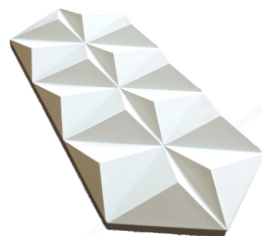

PIRÂMIDE
COD. 4005
C58,7xL25,3xE3,7