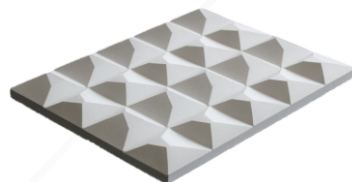

BORDAS CURVAS QUE ACOMPANHAM
O DESENHO DA SUA PISCINA E PROPORCIONAM
UM MELHOR ALINHAMENTO AO SEU PROJETO.

PALETA DE CORES

BRANCO

MARFIM

CINZA CLARO

ROSE

CAMURÇA

PALHA

GALPÃO
COD. 3007
C150xL20xE2,5

ASSOALHO
COD. 3008
C100xL14,5xE2,5
C150xL14,5xE2,5

TAMPO LADRILHO
COD. 3015
C85xL85xE3,5

PISANTE REDONDO
COD. 3013
Ø40xE4
Ø50xE4
Ø60xE4,5

TAMPO CEDRO
COD. 3009
C227xL62E5

LINHA

Parede 3D

RIPADO
COD. 4000
C100xL33,5xE3,5

PIRÂMIDE
COD. 4005
C58,7xL25,3xE3,7

ELIPSE
COD. 4003
C51,2xL20xE6

ASTECA
COD. 4004
C38xL19xE3

PLACA PALITO
COD. 4001
C70xL30xE2,5

TRAPÉZIO
COD. 4002
C40xL32xE3

CIRCULARE
COD. 4007
C28,2xL28,2xE2,2